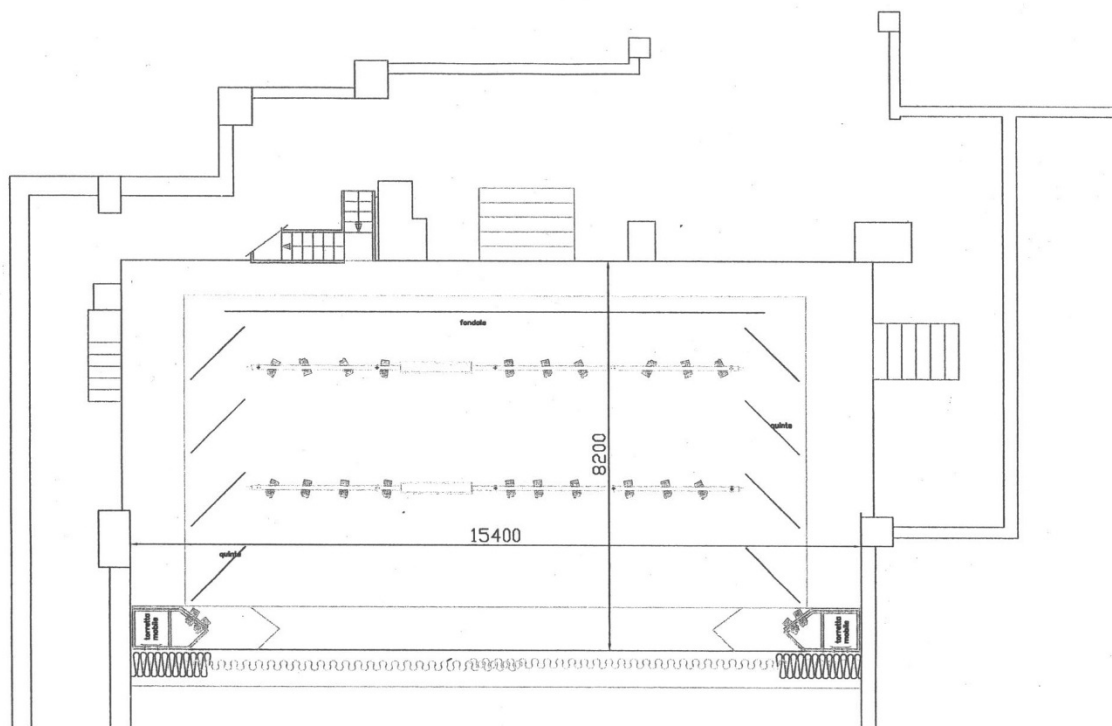

DOTAZIONE TECNICA KOMM TANZ 2020

SPAZIO SCENICO

tappeto danza nero o bianco
quintatura all'italiana
fondale nero su americana
3 americane elettrificate su palco
DIMMER 48 canali

LUCI

4 domino
2 par 62°
2 PC 2000 (posizionati esternamente per luce frontale)
13 PC 1000 spot light

console luci ChamSys QUICKQ 10 o AVAB PRESTO

AUDIO

2 lettori CD
2 mixer audio multitracce (1 su palco, 1 in platea)
2 casse spie su palco
impianto audio del teatro
1 microfono

PIANTA DEL TEATRO

TEATRO ALLA CARTIERA

PIANTA PIANO PALCOSCENICO